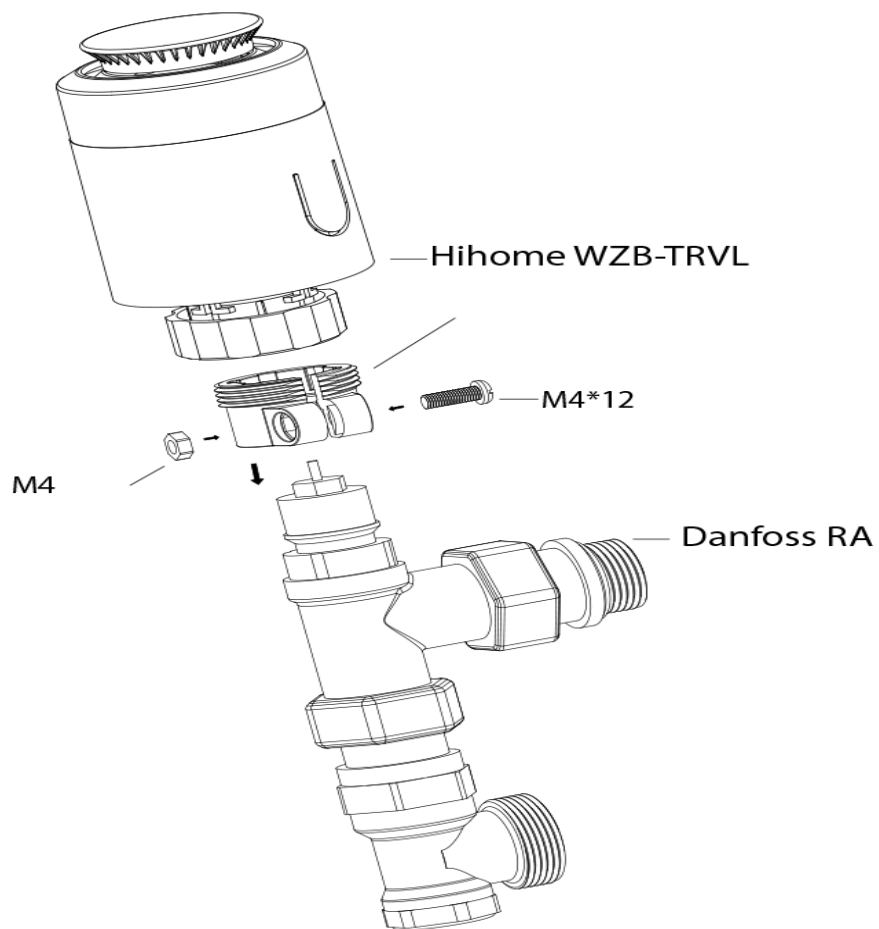

For termostatventiler fra Caleffi og Emmeti er der inkluderet en adapter (type 4) i kassen.