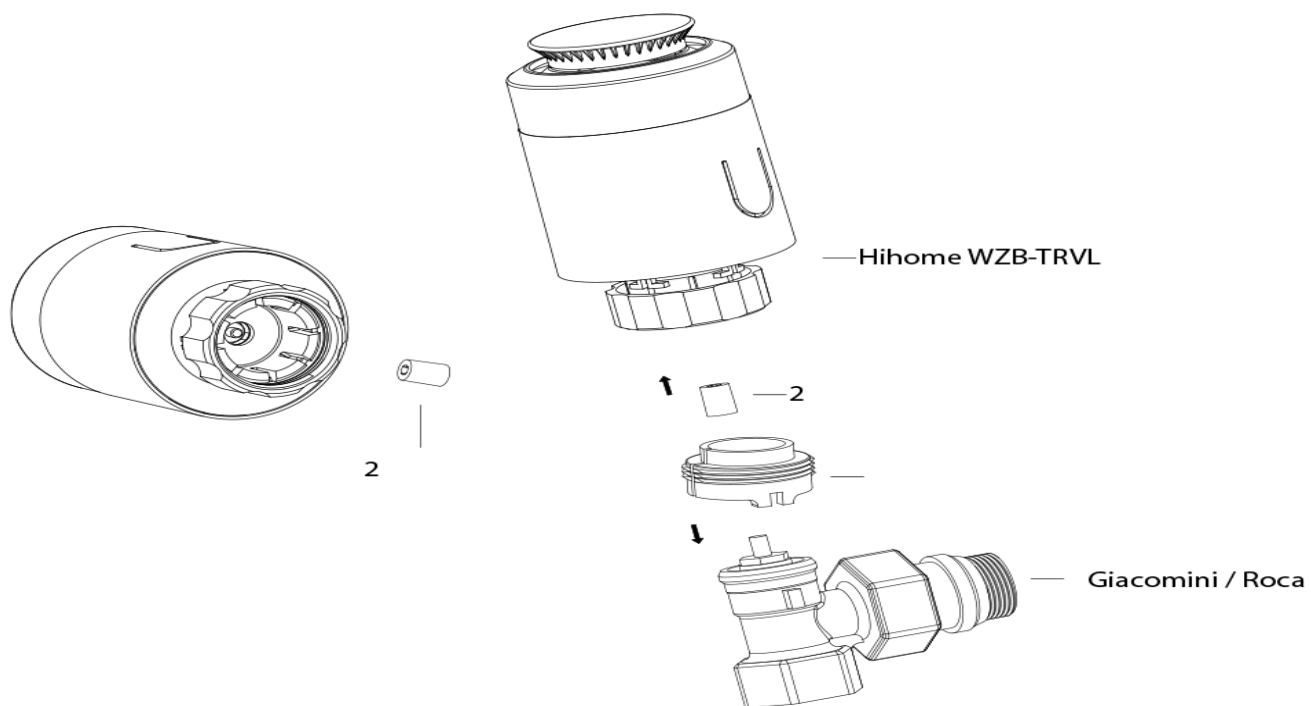

1. Giacomini

For termostatventiler fra Danfoss model RAV og RAC-N er der inkluderet en adapter (type 2) i kassen.