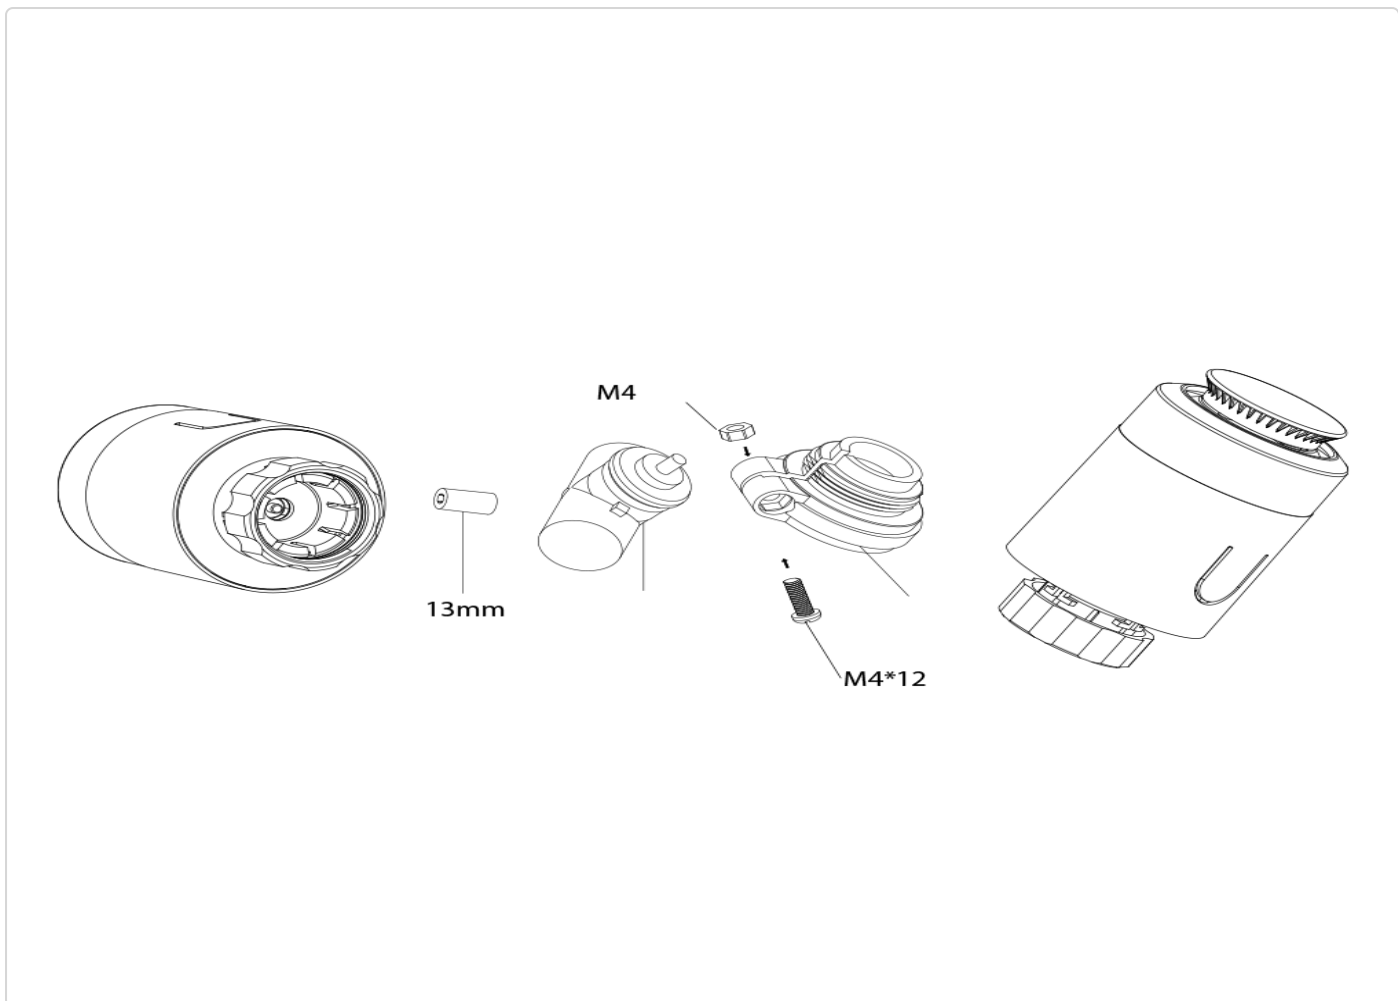

Til termostatventiler af Ovntrop-modellen UniXD, Danfoss RA-A, B, C og FAR er der inkluderet en adapter (type 3) i kassen.