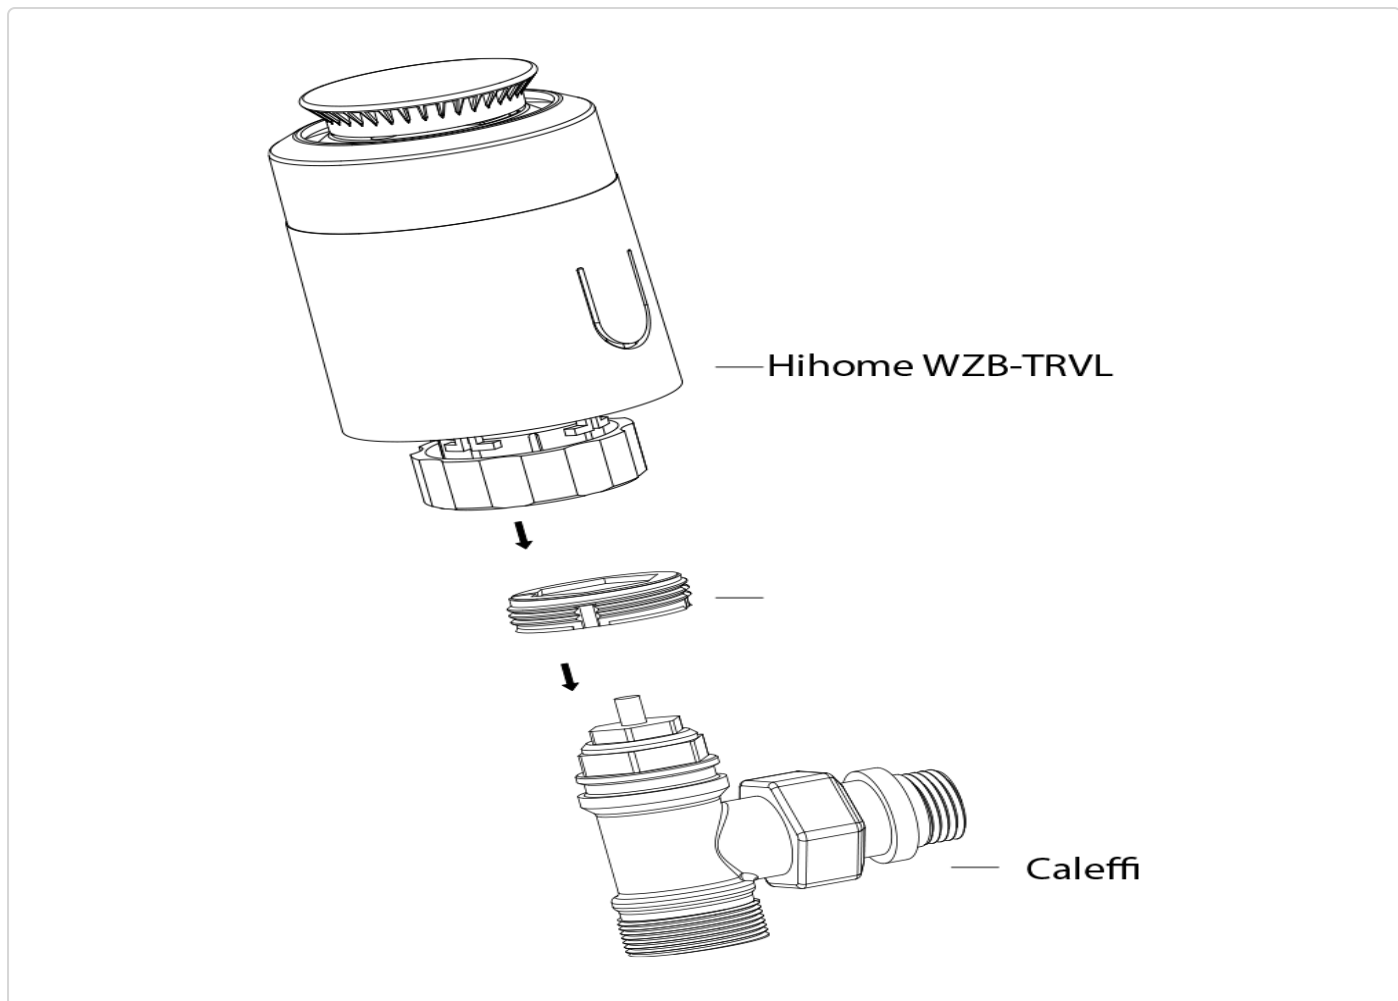

☑ Har du stadig brug for hjælp? Kontakt os (#)

Senest opdateret den 1. marts 2021

© Hihome (<https://hihome.eu>) 2022. Drevet af Hjælp Scout (<https://www.helpscout.com/knowledge-base/?utm_source=docs&utm_medium=footerlink&utm_campaign=Docs+Branding>)

Dansk(#)