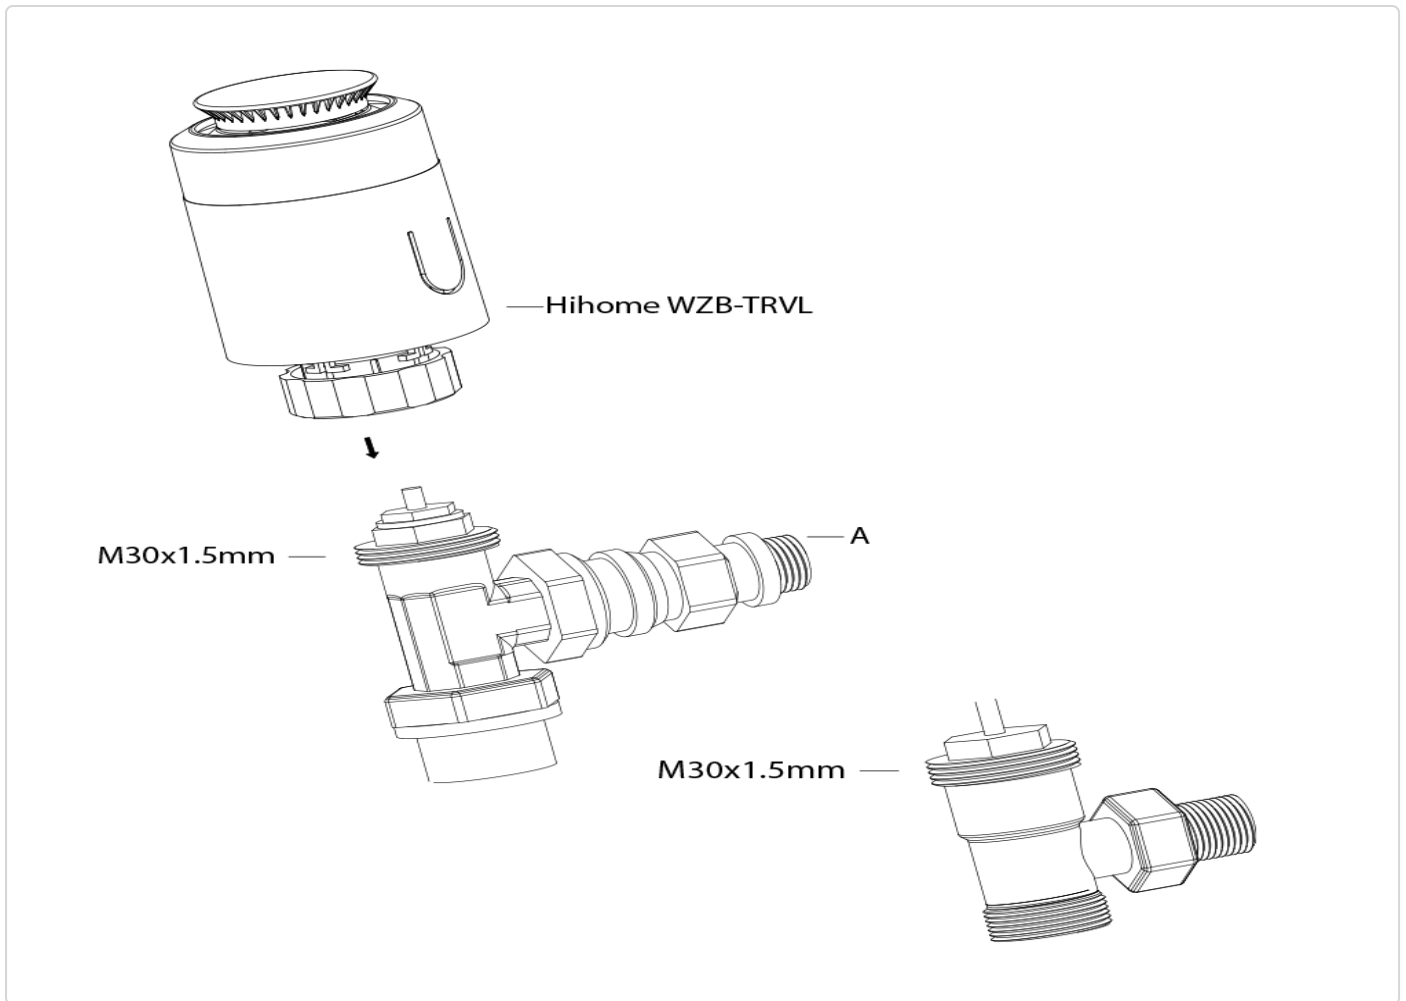

Hihome Smart Radiator Thermostat er baseret på den almindeligt anvendte M30x1.5-tråd. Du kan erstatte eksisterende TRV'er af følgende mærker uden behov for en adapter:

Brand	Model	Connection Type	Compatible	Adapter
Altecnic	Ecotal	M30x1.5mm	Yes	not needed
BRV		M30x1.5mm	Yes	not needed
Danfoss	RAS CK	M30x1.5mm	Yes	not needed
Drayton	TRV2/3/4c	M30x1.5mm	Yes	not needed
Gampper		M30x1.5mm	Yes	not needed
Heimeier		M30x1.5mm	Yes	not needed
Honeywell		M30x1.5mm	Yes	not needed
Junkers		M30x1.5mm	Yes	not needed
MNG		M30x1.5mm	Yes	not needed
Myson		M30x1.5mm	Yes	not needed
Oventrop	Vindo TH/Uni/	M30x1.5mm	Yes	not needed
Pegler	Yorkshire/Mis	M30x1.5mm	Yes	not needed
Poletti		M30x1.5mm	Yes	not needed
R.B.M.		M30x1.5mm	Yes	not needed
Salus		M30x1.5mm	Yes	not needed
Schlösser		M30x1.5mm	Yes	not needed
Siemens		M30x1.5mm	Yes	not needed
Simplex		M30x1.5mm	Yes	not needed
Valf Sanayli		M30x1.5mm	Yes	not needed
Watts		M30x1.5mm	Yes	not needed